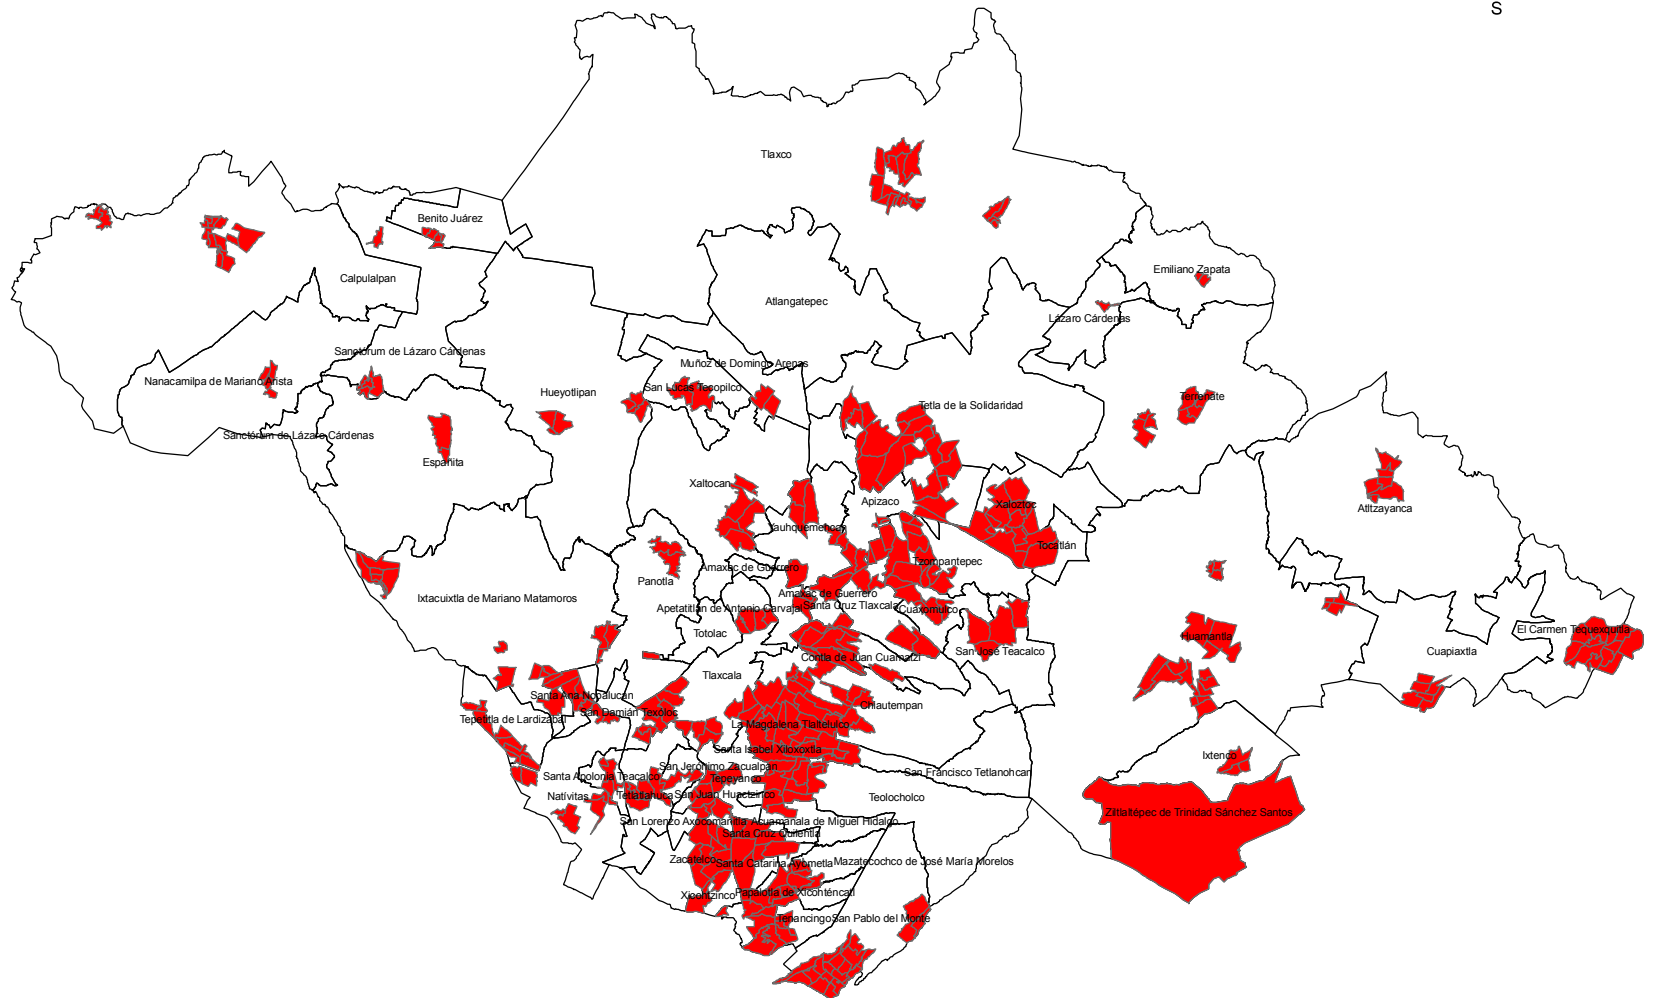

# Zonas de Atención Prioritaria 2015 SEDESOL

## ZAP 2015

- Santa Isabel Xiloxotla
- Santa Cruz Quilehtla
- Santa Catarina Ayometla
- Santa Apolonia Teacalco
- Santa Ana Nopalucan
- San Lucas Tecopilco
- San Lorenzo Axocomanitla
- San Juan Huactzinco
- San José Teacalco
- San Jerónimo Zacualpan
- San Francisco Tetlanohcan
- San Damián Texoloc
- La Magdalena Tlatelulco
- Lázaro Cárdenas
- Emiliano Zapata
- Benito Juárez
- Zacatelco
- Yauhquemehcan
- Xicohtzinco
- Papalotla de Xicohténcatl
- Xaltocan
- Xaloztoc
- Tzompantepec
- Zitlaltepec de Trinidad Sánchez Santos
- Totolac
- Tocatlan
- Tlaxco
- Tlaxcala
- Tetlatlahuca
- Tetla de la Solidaridad
- Terrenate
- Tepeyanco
- Teolochohco
- Tenancingo
- Santa Cruz Tlaxcala
- San Pablo del Monte
- Panotla
- Nativitas
- Acuananala de Miguel Hidalgo
- Nanacamilpa de Mariano Arista
- Sanctorum de Lázaro Cárdenas
- Tepetitla de Lardizabal
- Contla de Juan Cuamatzi
- Mazatecochco de José María Morelos
- Ixtenco
- Ixtacuixtla de Mariano Matamoros
- Hueyotlipan
- Huamantla
- España
- Muñoz
- Chiautempan
- Cuaxomulco
- Cuapixtla
- El Carmen Tequexquilita
- Calpulalpan
- Apizaco
- Atitzayanca
- Apetatitlan de Antonio Carvajal
- Amaxac de Guerrero

## GOBIERNO DEL ESTADO DE TLAXCALA